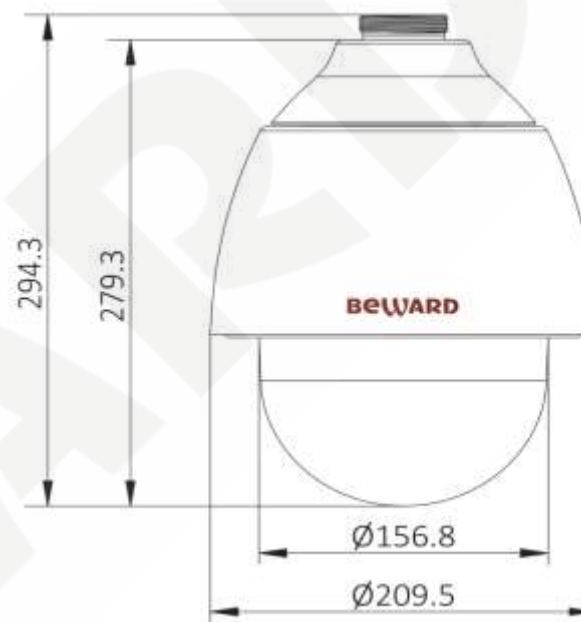

Потребляемая мощность	До 25.4 Вт (с обогревом)
Диапазон температур	От -40 до +50°C
Размеры (дхв)	Ø210x279 мм
Вес	2900 г

2. Комплект поставки.

2.1 Скоростная купольно-поворотная IP-камера	1 шт.
2.2 Упаковочная тара	1 шт.

3. Назначение.

IP-камера BD143P30 предназначена для записи с разрешением до 3Мп в форматах H.265, H.264 и MJPEG.

4. Устройство и принцип работы.

3 Мп скоростная купольная IP-видеокамера BD143P30 уличного исполнения с функцией автокалибровки и поддержкой питания по High PoE 30 Вт предназначена для организации профессионального видеонаблюдения в суровых климатических условиях. Мощная оптика реализует 30-кратное оптическое увеличение, высокая скорость процессора обеспечивает быстрый переход между сценами. BD143P30 поддерживает эффективный формат обработки видеосигнала H.265. Малый вес и компактный размер облегчают монтаж и снижают вибрацию при установке на объекты с недостаточной жесткостью, например, на мачту.

5. Установка.

ВНИМАНИЕ! В случае установки видеокамеры на токопроводящую поверхность, во избежание попадания постороннего напряжения на корпус видеокамеры, эта поверхность должна быть заземлена!

6. Габаритный чертеж

7. Сертификация

Сертификат соответствия № ЕАЭС RU С-RU.АН03.В.00245/19
Срок действия с 26.08.2019 по 28.08.2024 г.

8. Утилизация

Изделие утилизировать как бытовую технику согласно правилам установленными органами самоуправления региона утилизации.

9. Гарантийные обязательства

Гарантийные обязательства представлены на сайте по ссылке:
<http://www.beward.ru/contact/service/>